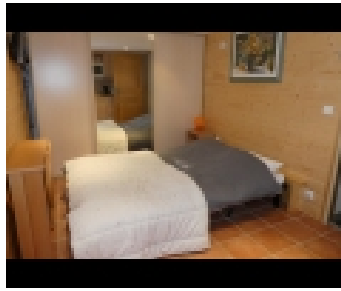

INFORMATION DE LA PROPRIÉTÉ:

Adresse	: Pra prunier, Rallon, 05160, Hautes-Alpes
Type de bien	: Chalet
Catégorie	: Locations de Vacances
Nombre de pièces	: 4
Nombre chambres à coucher	: 3
mètre carré	: 120
Nombre d'étages	: 10

INFORMATION DE LA PROPRIÉTÉ:

- Vue: Vallée Exposition: Sud-Ouest
- 10 couchages (+2 avec studio - avec salle de bains et kitchenette)
- chambres séparées: 3 lits double
- Étage: 3 étages : sous-sol (studio + garage + babyfoot), RDC cuisine américaine, salon, WC, chambre et SDB, cellier, 1er étage: 2 chambres 2 salles de bains, WC, coin couchage, mezzanine
- Équipement: lave vaisselle, cafetière, four, micro-ondes, cocotte minute, congélateur, lave linge, Équipement bébé, fer à repasser, lecteur DVD, aspirateur.
- TV: écran plat
- Salle de bain : 3 douches, 2 WC séparés
- Plus: Chalet traditionnel 10 couchages (ou 12 si option studio prise) au pied des pistes, et au cœur de la station. Jouissant d'une vue sur la vallée, et à 50 mètres des pistes. Parfait pour des vacances en famille!