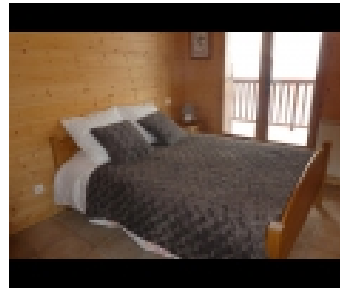

INFORMATION DE LA PROPRIÉTÉ:

Adresse	: Pra prunier, Rallon, 05160, Hautes-Alpes
Type de bien	: Chalet
Catégorie	: Locations de Vacances
Nombre de pièces	: 4
Nombre chambres à coucher	: 3
mètre carré	: 120
Nombre d'étages	: 10

INFORMATION DE LA PROPRIÉTÉ:

- Vue: Vallée Exposition: Sud-Ouest
- 10 couchages (+2 avec studio - avec salle de bains et kitchenette)
- chambres séparées: 3 lits double
- Étage: 3 étages : sous-sol (studio + garage + babyfoot), RDC cuisine américaine, salon, WC, chambre et SDB, cellier, 1er étage: 2 chambres 2 salles de bains, WC, coin couchage, mezzanine
- Équipement: lave vaisselle, cafetière, four, micro-ondes, cocotte minute, congélateur, lave linge, Équipement bébé, fer à repasser, lecteur DVD, aspirateur.
- TV: écran plat
- Salle de bain : 3 douches, 2 WC séparés
- Plus: Chalet traditionnel 10 couchages (ou 12 si option studio prise) au pied des pistes, et au cœur de la station. Jouissant d'une vue sur la vallée, et à 50 mètres des pistes. Parfait pour des vacances en famille!