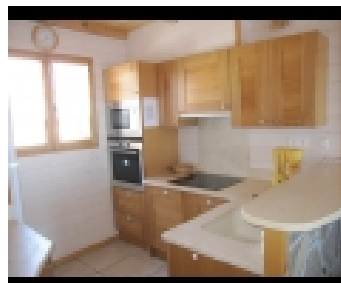

CHAL CROCUS, LUXUEUX CHALET AU COEUR DE LA STATION DE RÃ©ALLON 920 EUR /Par
semaine