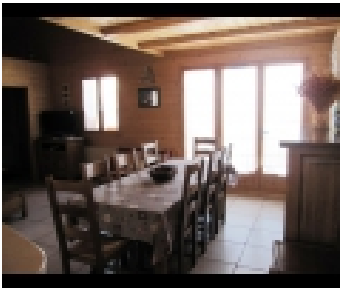

INFORMATION DE LA PROPRIÉTÉ:

Adresse	: Pra prunier, Rallon, 05160, Hautes-Alpes
Type de bien	: Chalet
Catégorie	: Locations de Vacances
Nombre de pièces	: 4
Nombre chambres à coucher	: 3
mètre carré	: 120
Nombre d'étages	: 10

INFORMATION DE LA PROPRIÉTÉ:

- Vue: Vallée Exposition: Sud-Ouest
- 10 couchages (+2 avec studio - avec salle de bains et kitchenette)
- chambres séparées: 3 lits double
- Étage: 3 étages : sous-sol (studio + garage + babyfoot), RDC cuisine américaine, salon, WC, chambre et SDB, cellier, 1er étage: 2 chambres 2 salles de bains, WC, coin couchage, mezzanine
- Équipement: lave vaisselle, cafetière, four, micro-ondes, cocotte minute, congélateur, lave linge, Équipement bébé, fer à repasser, lecteur DVD, aspirateur.
- TV: écran plat
- Salle de bain : 3 douches, 2 WC séparés
- Plus: Chalet traditionnel 10 couchages (ou 12 si option studio prise) au pied des pistes, et au cœur de la station. Jouissant d'une vue sur la vallée, et à 50 mètres des pistes. Parfait pour des vacances en famille!