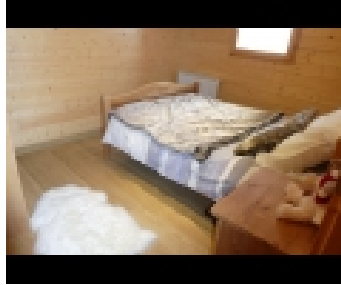

INFORMATION DE LA PROPRIÉTÉ:

Adresse	: Pra prunier, Rallon, 05160, Hautes-Alpes
Type de bien	: Chalet
Catégorie	: Locations de Vacances
Nombre de pièces	: 4
Nombre chambres à coucher	: 3
mètre carré	: 120
Nombre d'étages	: 10

INFORMATION DE LA PROPRIÉTÉ:

- Vue: Vallée Exposition: Sud-Ouest
- 10 couchages (+2 avec studio - avec salle de bains et kitchenette)
- chambres séparées: 3 lits double
- Étage: 3 étages : sous-sol (studio + garage + babyfoot), RDC cuisine américaine, salon, WC, chambre et SDB, cellier, 1er étage: 2 chambres 2 salles de bains, WC, coin couchage, mezzanine
- Équipement: lave vaisselle, cafetière, four, micro-ondes, cocotte minute, congélateur, lave linge, Équipement bébé, fer à repasser, lecteur DVD, aspirateur.
- TV: écran plat
- Salle de bain : 3 douches, 2 WC séparés
- Plus: Chalet traditionnel 10 couchages (ou 12 si option studio prise) au pied des pistes, et au cœur de la station. Jouissant d'une vue sur la vallée, et à 50 mètres des pistes. Parfait pour des vacances en famille!