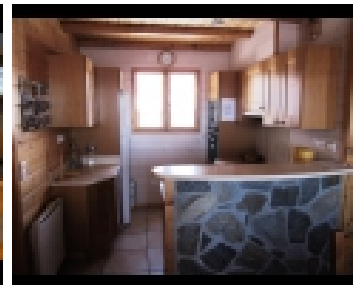

CHAL CROCUS, LUXUEUX CHALET AU COEUR DE LA STATION DE RÃ©ALLON 920 EUR /Par
semaine