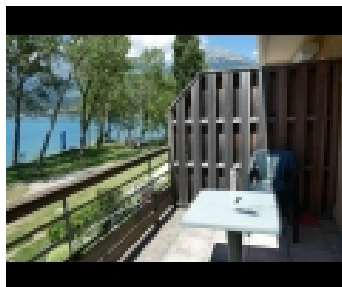

STUD LAC, STUDIO 4 PERSONNES AVEC GRAND BALCON - PROXIMITÉ IMMÉDIATE DU LAC DE SERRE PONÇON 220 EUR /Par semaine