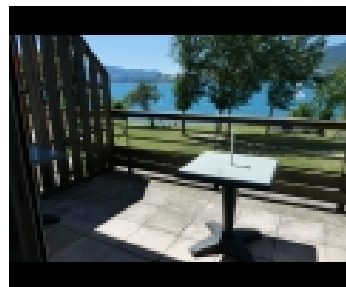

STUD LAC, STUDIO 4 PERSONNES AVEC GRAND BALCON - PROXIMITÉ IMMÉDIATE DU LAC DE SERRE PONÇON 220 EUR /Par semaine