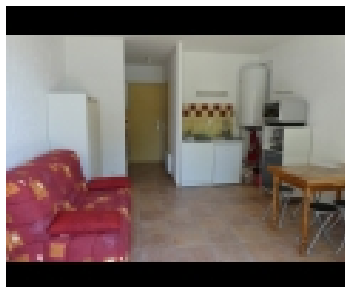

STUD LAC, STUDIO 4 PERSONNES AVEC GRAND BALCON - PROXIMITÉ IMMÉDIATE DU LAC DE SERRE PONÇON 220 EUR /Par semaine