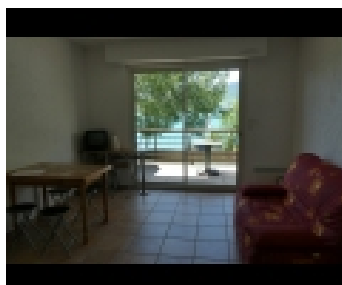

STUD LAC, STUDIO 4 PERSONNES AVEC GRAND BALCON - PROXIMITÉ IMMÉDIATE DU LAC DE SERRE PONÇON 220 EUR /Par semaine