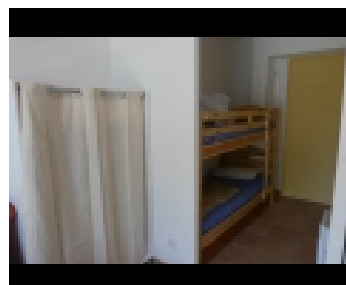

STUD LAC, STUDIO 4 PERSONNES AVEC GRAND BALCON - PROXIMITÉ IMMÉDIATE DU LAC DE SERRE PONÇON 220 EUR /Par semaine