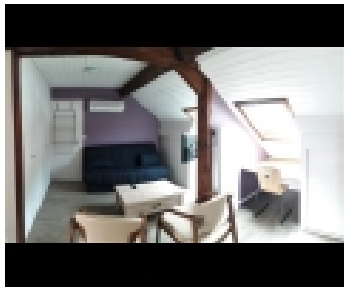

APPA BARA8, APPARTEMENT EN DUPLEX POUR 8 PERSONNES EN VALLÉE 480 EUR /Par
semaine