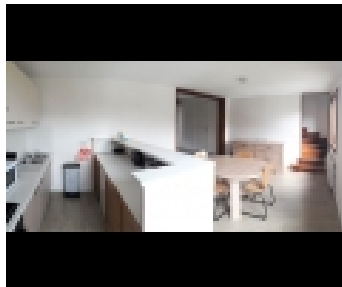

APPA BARA8, APPARTEMENT EN DUPLEX POUR 8 PERSONNES EN VALLÉE 480 EUR /Par
semaine

INFORMATION DE LA PROPRIÉTÉ:

Adresse	: N/A, Baratier, 05200, Hautes-Alpes
Type de bien	: Appartement
Catégorie	: Locations de Vacances
En vedette	: Oui
Nombre de pièces	: 4
Nombre salles de bain	: 1
Nombre chambres à coucher	: 3
Parking	: Array
mètre carré	: 60
Nombre d'Étages	: 8

INFORMATION DE LA PROPRIÉTÉ:

Bel appartement refait à neuf et bien équipé.

salle à manger avec cuisine équipée, ouverte et coin repas.

Cuisine intégrée avec combiné réfrigérateur/congélateur, plaques de cuisson électriques, four électrique, cafetière, grille-pain, lave vaisselle, vaisselle complète.

Coin lecture/ salon avec canapé fauteuil, télé écran plat, espace bureau.

1 Chambre avec 1 lit double en 140 cm. Couette et couverture + commode et placards

1 Chambre avec 2 lits simples 90x190. Couette et couverture + placards

à l'étage supérieur: 1 Chambre avec 4 lits, un lit double, deux lits simples + commodes et penderie. Couette et couverture.

1 Salle de bain avec lavabo, baignoire, nombreux rangements. WC séparés.

Très bel appartement situé au calme au sein d'un village de vacances.