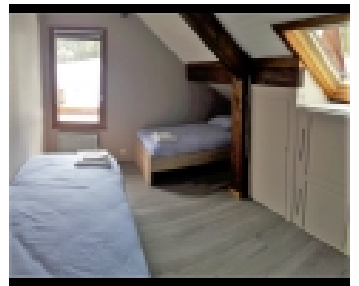

APPA BARA8, APPARTEMENT EN DUPLEX POUR 8 PERSONNES EN VALLÉE 480 EUR /Par
semaine

INFORMATION DE LA PROPRIÉTÉ:

Adresse	: N/A, Baratier, 05200, Hautes-Alpes
Type de bien	: Appartement
Catégorie	: Locations de Vacances
En vedette	: Oui
Nombre de pièces	: 4
Nombre salles de bain	: 1
Nombre chambres à coucher	: 3
Parking	: Array
mètre carré	: 60
Nombre d'Étages	: 8

INFORMATION DE LA PROPRIÉTÉ:

Bel appartement refait à neuf et bien équipé.

salle à manger avec cuisine équipée, ouverte et coin repas.

Cuisine intégrée avec combiné réfrigérateur/congélateur, plaques de cuisson électriques, four électrique, cafetière, grille-pain, lave vaisselle, vaisselle complète.

Coin lecture/ salon avec canapé fauteuil, télé écran plat, espace bureau.

1 Chambre avec 1 lit double en 140 cm. Couette et couverture + commode et placards

1 Chambre avec 2 lits simples 90x190. Couette et couverture + placards

à l'étage supérieur: 1 Chambre avec 4 lits, un lit double, deux lits simples + commodes et penderie. Couette et couverture.

1 Salle de bain avec lavabo, baignoire, nombreux rangements. WC séparés.

Très bel appartement situé au calme au sein d'un village de vacances.