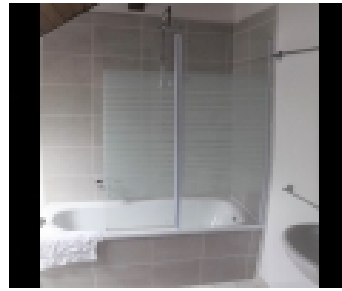

APPA BARA8, APPARTEMENT EN DUPLEX POUR 8 PERSONNES EN VALLÉE 480 EUR /Par
semaine

INFORMATION DE LA PROPRIÉTÉ:

Adresse	: N/A, Baratier, 05200, Hautes-Alpes
Type de bien	: Appartement
Catégorie	: Locations de Vacances
En vedette	: Oui
Nombre de pièces	: 4
Nombre salles de bain	: 1
Nombre chambres à coucher	: 3
Parking	: Array
mètre carré	: 60
Nombre d'Étages	: 8

INFORMATION DE LA PROPRIÉTÉ:

Bel appartement refait à neuf et bien équipé.

salle à manger avec cuisine équipée, ouverte et coin repas.

Cuisine intégrée avec combiné réfrigérateur/congélateur, plaques de cuisson électriques, four électrique, cafetière, grille-pain, lave vaisselle, vaisselle complète.

Coin lecture/ salon avec canapé fauteuil, télé écran plat, espace bureau.

1 Chambre avec 1 lit double en 140 cm. Couette et couverture + commode et placards

1 Chambre avec 2 lits simples 90x190. Couette et couverture + placards

à l'étage supérieur: 1 Chambre avec 4 lits, un lit double, deux lits simples + commodes et penderie. Couette et couverture.

1 Salle de bain avec lavabo, baignoire, nombreux rangements. WC séparés.

Très bel appartement situé au calme au sein d'un village de vacances.