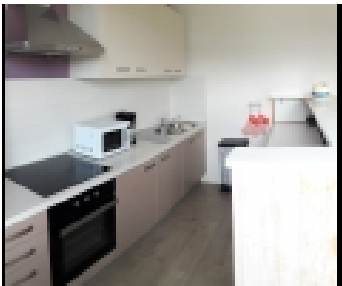

APPA BARA8, APPARTEMENT EN DUPLEX POUR 8 PERSONNES EN VALLÉE 480 EUR /Par
semaine

INFORMATION DE LA PROPRIÉTÉ:

Adresse	: N/A, Baratier, 05200, Hautes-Alpes
Type de bien	: Appartement
Catégorie	: Locations de Vacances
En vedette	: Oui
Nombre de pièces	: 4
Nombre salles de bain	: 1
Nombre chambres à coucher	: 3
Parking	: Array
mètre carré	: 60
Nombre d'Étages	: 8

INFORMATION DE LA PROPRIÉTÉ:

Bel appartement refait à neuf et bien équipé.

salle à manger avec cuisine équipée, ouverte et coin repas.

Cuisine intégrée avec combiné réfrigérateur/congélateur, plaques de cuisson électriques, four électrique, cafetière, grille-pain, lave vaisselle, vaisselle complète.

Coin lecture/ salon avec canapé fauteuil, télé écran plat, espace bureau.

1 Chambre avec 1 lit double en 140 cm. Couette et couverture + commode et placards

1 Chambre avec 2 lits simples 90x190. Couette et couverture + placards

à l'étage supérieur: 1 Chambre avec 4 lits, un lit double, deux lits simples + commodes et penderie. Couette et couverture.

1 Salle de bain avec lavabo, baignoire, nombreux rangements. WC séparés.

Très bel appartement situé au calme au sein d'un village de vacances.