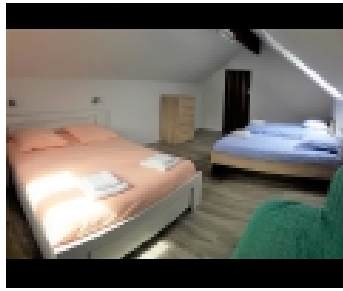

APPA BARA8, APPARTEMENT EN DUPLEX POUR 8 PERSONNES EN VALLÉE 480 EUR /Par
semaine

INFORMATION DE LA PROPRIÉTÉ:

Adresse	: N/A, Baratier, 05200, Hautes-Alpes
Type de bien	: Appartement
Catégorie	: Locations de Vacances
En vedette	: Oui
Nombre de pièces	: 4
Nombre salles de bain	: 1
Nombre chambres à coucher	: 3
Parking	: Array
mètre carré	: 60
Nombre d'Étages	: 8

Coin lecture/ salon avec canapé fauteuil, télé écran plat, espace bureau.

1 Chambre avec 1 lit double en 140 cm. Couette et couverture + commode et placards

1 Chambre avec 2 lits simples 90x190. Couette et couverture + placards

à l'étage supérieur: 1 Chambre avec 4 lits, un lit double, deux lits simples + commodes et penderie. Couette et couverture.

1 Salle de bain avec lavabo, baignoire, nombreux rangements. WC séparés.

Très bel appartement situé au calme au sein d'un village de vacances.

Entrée individuelle au premier étage d'un bâtiment.

Belle vue sur la montagne

Ménage de fin de séjour inclus dans le prix de location.

Draps de maison inclus, lits faits à l'arrivée, linge de toilette fournis.