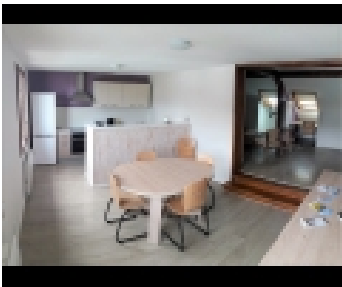

APPA BARA8, APPARTEMENT EN DUPLEX POUR 8 PERSONNES EN VALLÉE 480 EUR /Par
semaine