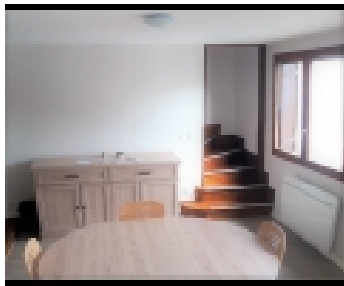

APPA BARA8, APPARTEMENT EN DUPLEX POUR 8 PERSONNES EN VALLÉE 480 EUR /Par
semaine

INFORMATION DE LA PROPRIÉTÉ:

Adresse	: N/A, Baratier, 05200, Hautes-Alpes
Type de bien	: Appartement
Catégorie	: Locations de Vacances
En vedette	: Oui
Nombre de pièces	: 4
Nombre salles de bain	: 1
Nombre chambres à coucher	: 3
Parking	: Array
mètre carré	: 60
Nombre d'Étages	: 8

INFORMATION DE LA PROPRIÉTÉ:

Bel appartement refait à neuf et bien équipé.

salle à manger avec cuisine équipée, ouverte et coin repas.

Cuisine intégrée avec combiné réfrigérateur/congélateur, plaques de cuisson électriques, four électrique, cafetière, grille-pain, lave vaisselle, vaisselle complète.

Coin lecture/ salon avec canapé fauteuil, télé écran plat, espace bureau.

1 Chambre avec 1 lit double en 140 cm. Couette et couverture + commode et placards

1 Chambre avec 2 lits simples 90x190. Couette et couverture + placards

à l'étage supérieur: 1 Chambre avec 4 lits, un lit double, deux lits simples + commodes et penderie. Couette et couverture.

1 Salle de bain avec lavabo, baignoire, nombreux rangements. WC séparés.

Très bel appartement situé au calme au sein d'un village de vacances.