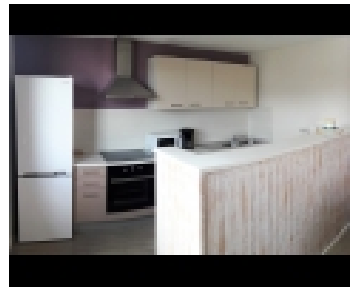

APPA BARA8, APPARTEMENT EN DUPLEX POUR 8 PERSONNES EN VALLÉE 480 EUR /Par
semaine

INFORMATION DE LA PROPRIÉTÉ:

Adresse	: N/A, Baratier, 05200, Hautes-Alpes
Type de bien	: Appartement
Catégorie	: Locations de Vacances
En vedette	: Oui
Nombre de pièces	: 4
Nombre salles de bain	: 1
Nombre chambres à coucher	: 3
Parking	: Array
mètre carré	: 60
Nombre d'Étages	: 8

INFORMATION DE LA PROPRIÉTÉ:

Bel appartement refait à neuf et bien équipé.

salle à manger avec cuisine équipée, ouverte et coin repas.

Cuisine intégrée avec combiné réfrigérateur/congélateur, plaques de cuisson électriques, four électrique, cafetière, grille-pain, lave vaisselle, vaisselle complète.

à l'étage supérieur: 1 Chambre avec 4 lits, un lit double, deux lits simples + commodes et penderie. Couette et couverture.

1 Salle de bain avec lavabo, baignoire, nombreux rangements. WC séparés.

Très bel appartement situé au calme au sein d'un village de vacances.

Entrée individuelle au premier étage d'un bâtiment.

Belle vue sur la montagne

Ménage de fin de séjour inclus dans le prix de location.

Draps de maison inclus, lits faits à l'arrivée, linge de toilette fournis.